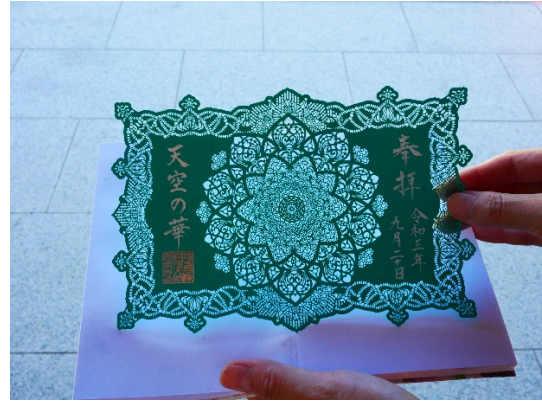

報道関係者様各位

2021年9月21日（火）

プレスリリース

株式会社 ELternal

<https://eternal.co.jp>

日本の切り絵御朱印発祥の寺

埼玉厄除け開運大師にて新たに2種類の秋限定切り絵御朱印 『宇宙に咲く花曼陀羅（天空の華）』 『紅葉～諸行無常～』 の授与開始（コロナ対策として郵送にも対応）

株式会社 ELternal（東京都新宿区 代表取締役 小久保隆泰。以下、「当社」。）が観光資源開発を手掛ける埼玉厄除け開運大師において、9月20日（月）から限定切り絵御朱印「**宇宙に咲く花曼陀羅**」 限定重ね切り絵御朱印「**紅葉～諸行無常～**」の授与を開始しました。当社としては、御朱印を通じた寺社仏閣の更なる「ファンづくり」を推進し、より多くの方に寺社仏閣の魅力を伝え、訪れていただくきっかけを作ることで、日本の伝統文化を後世に繋いでいくことに貢献していきます。

コロナ対策としてオンラインショップでの郵送にも対応しております。

<http://kaiundaishi.shop22.makeshop.jp/>（秋限定御朱印の郵送開始は10月より）

1. 埼玉厄除け開運大師で新たに頒布する切り絵御朱印 2 種類

◎ 切り絵御朱印「宇宙に咲く花曼陀羅（天空の華）」

曼荼羅(マンダラ)は、仏教で仏の世界を表した最も尊い形とされ「多くの神仏のめぐみ、ご利益が十分に備わり、最高の幸せの境地（状態）に至る」という意味を持ちます。

華曼陀羅は仏教最高のご利益を持つ形である「曼荼羅」と、仏の世界に咲き乱れる「蓮の華」を合わせて作られたものです。

また、曼荼羅の原型は宇宙であると言われています。ですから、宇宙（天空）に華曼陀羅が咲く様子を表現し『天空の華』と名付けました。

『天空の華』御朱印を持つ方が、大きく開く華曼荼羅を通して神仏からのご利益をいただき、幸せな日々を過ごせるようにと願い奉製いたしました。

「宇宙に咲く花曼陀羅（天空の華）」

◎重ね切り絵御朱印「紅葉～諸行無常～」

秋限定御朱印は紅葉の色の変化を諸行無常に例え表現しました。

諸行無常とは仏教の重要な教えの1つで「世のすべてのものは、移り変わり、永遠に変わらないものはないということ。」という意味があります。我々の人間も同じで、人生において時間は常に経過し日々我々は変化していきます。この御朱印を受けた方の人生が、変化していく日々の中で紅葉のように美しく人々を魅了するような変化が出来ますようにとの願いを込め奉製いたしました。